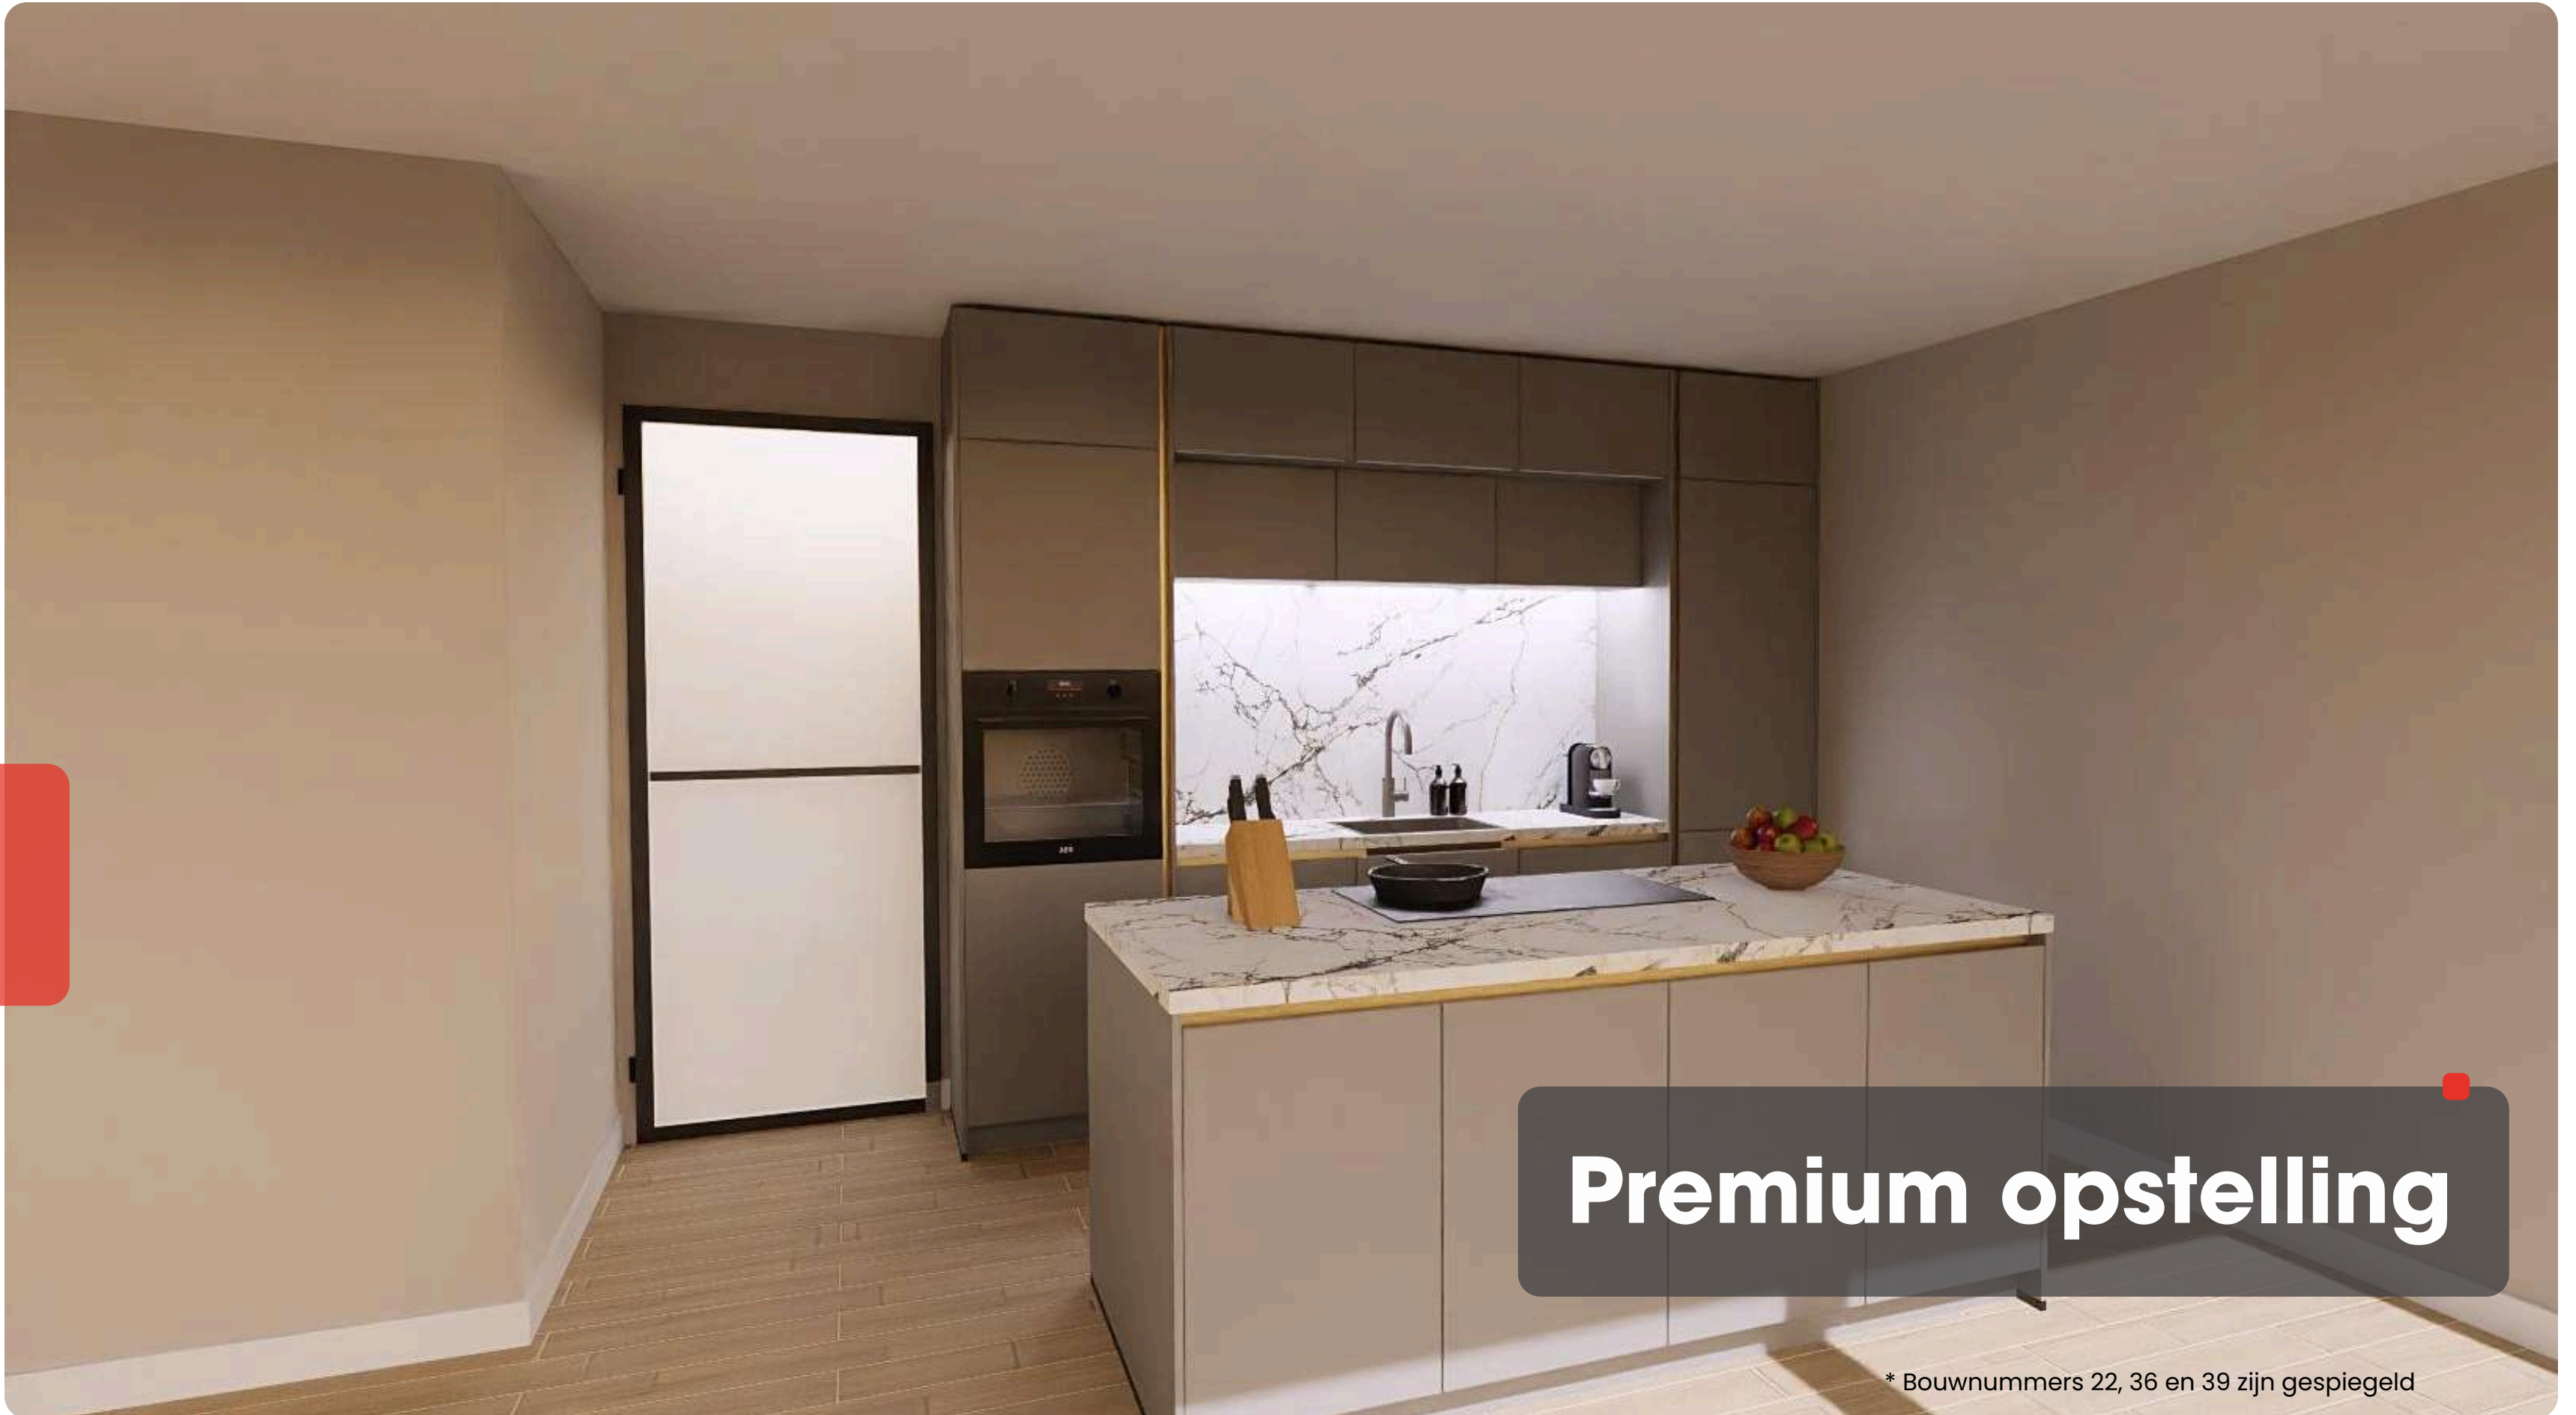

Premium opstelling

* Bouwnummers 22, 36 en 39 zijn gespiegeld