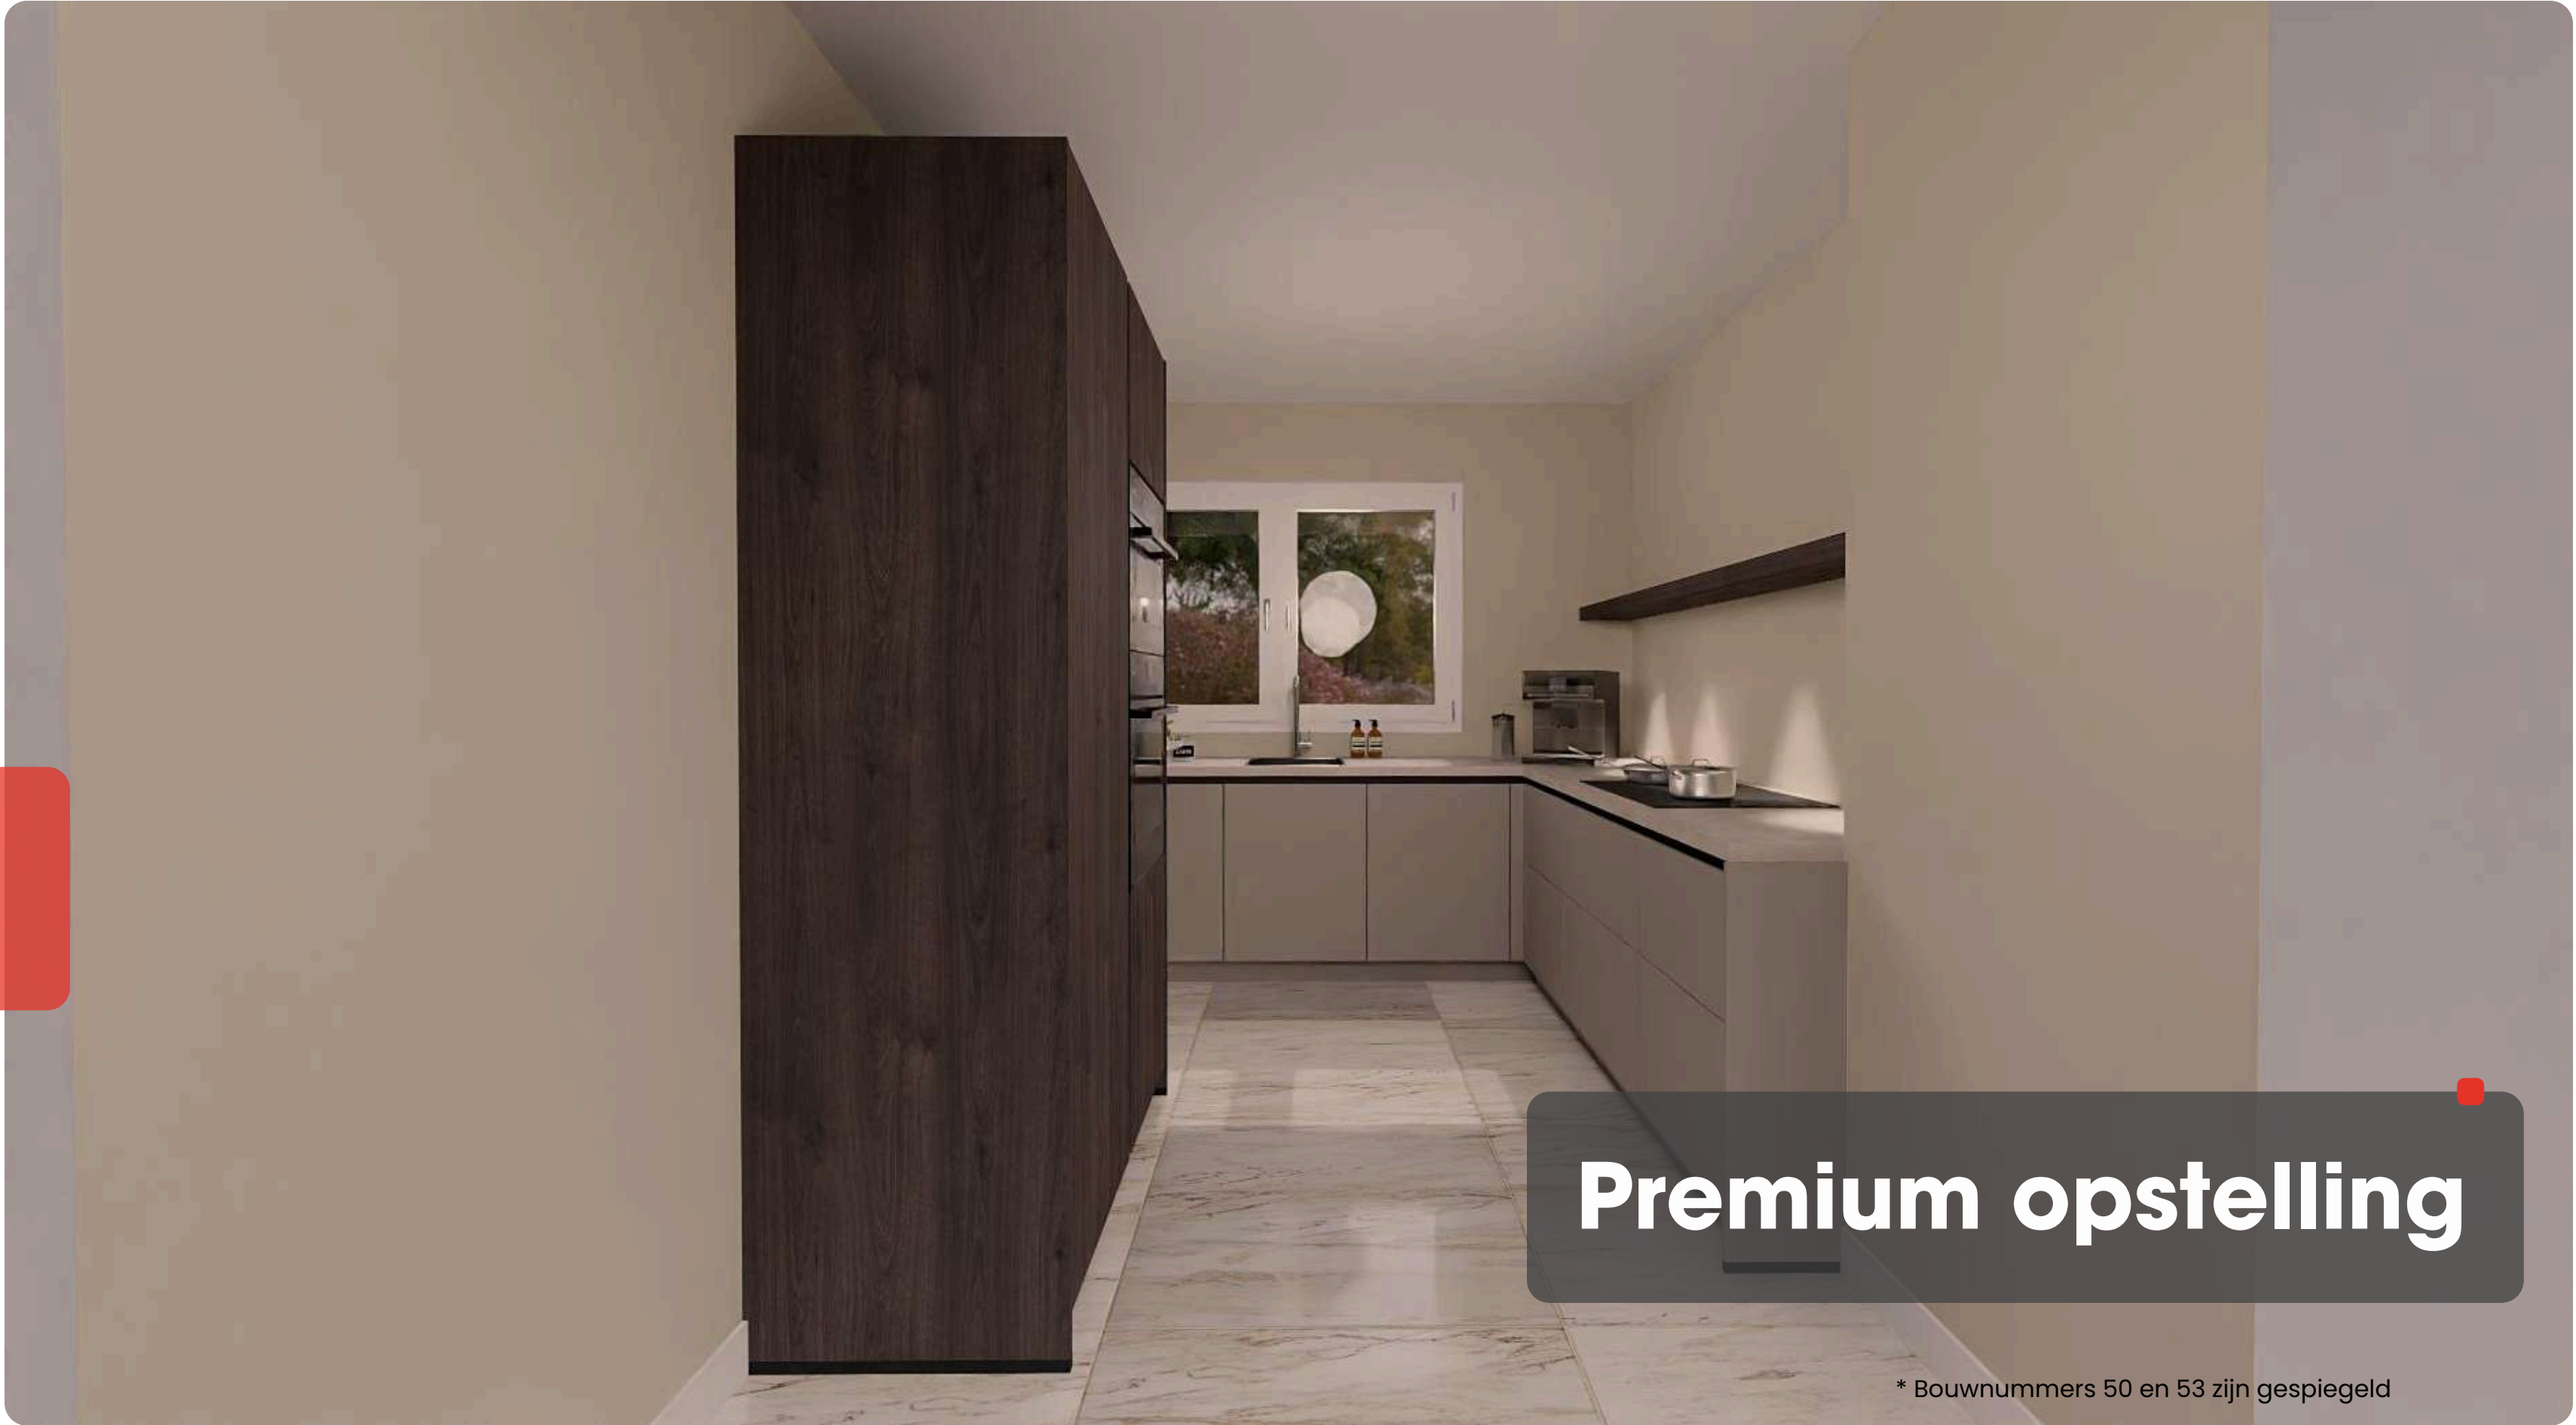

Premium opstelling

* Bouwnummers 50 en 53 zijn gespiegeld