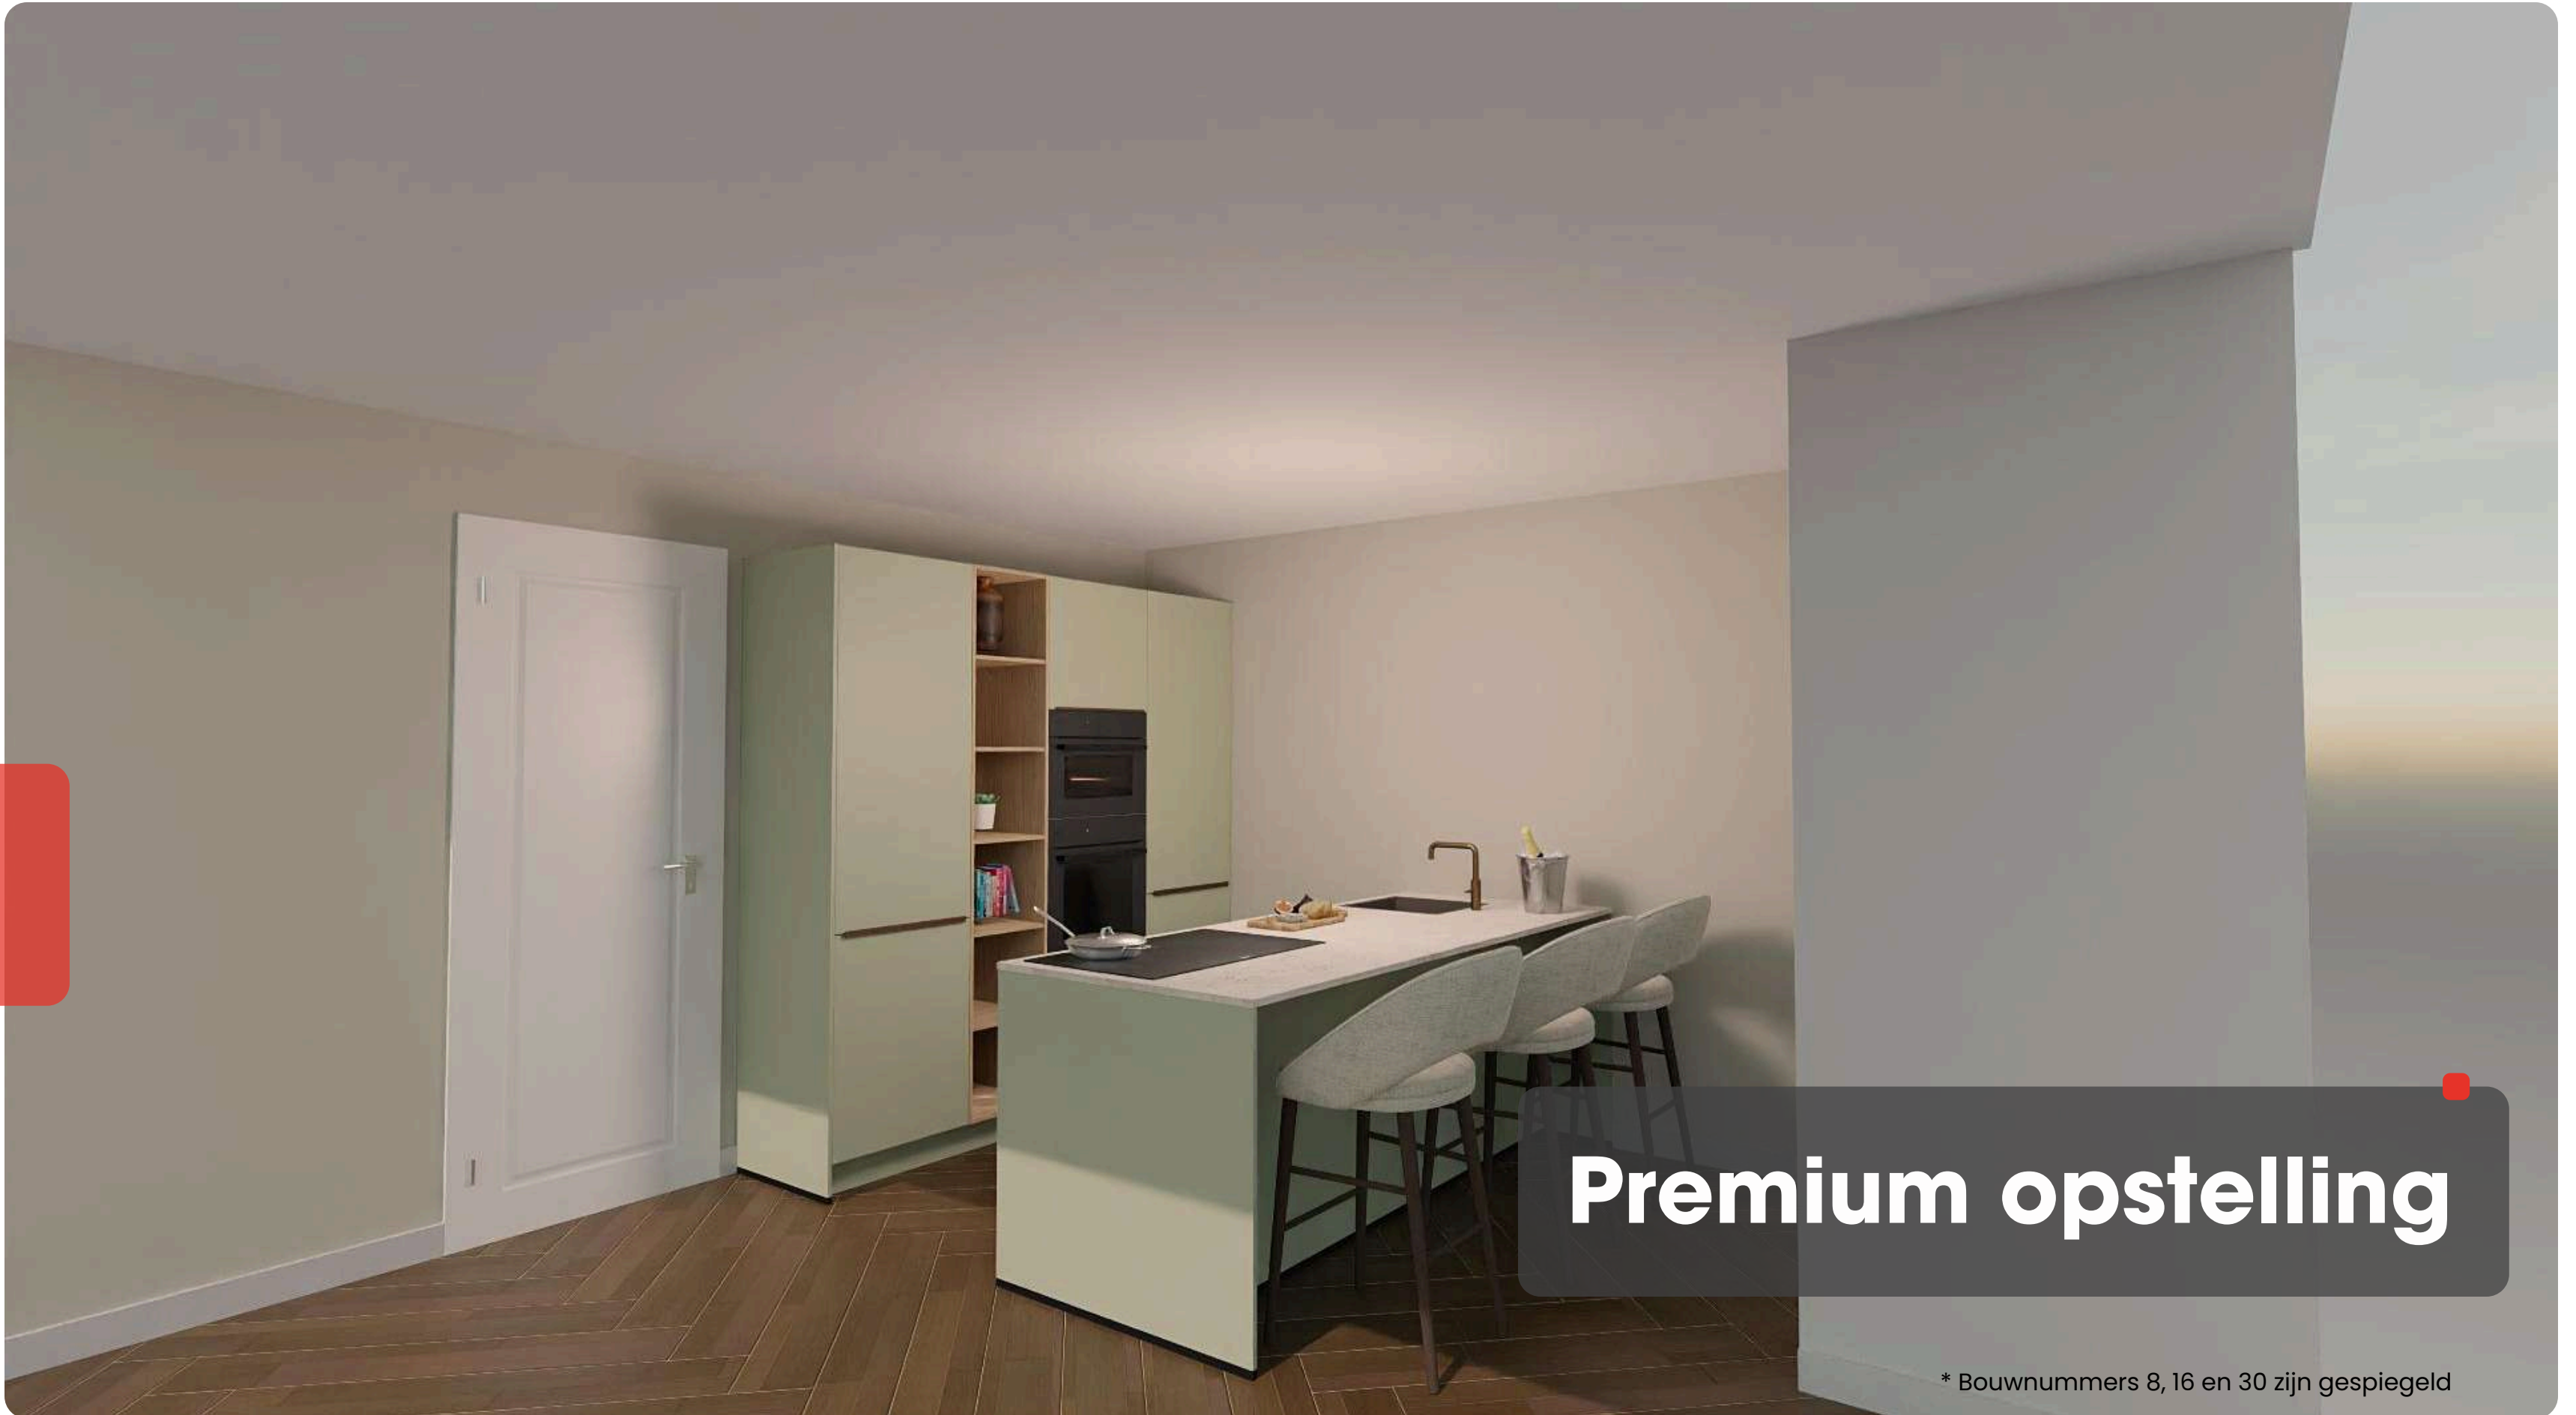

Premium opstelling

* Bouwnummers 8, 16 en 30 zijn gespiegeld