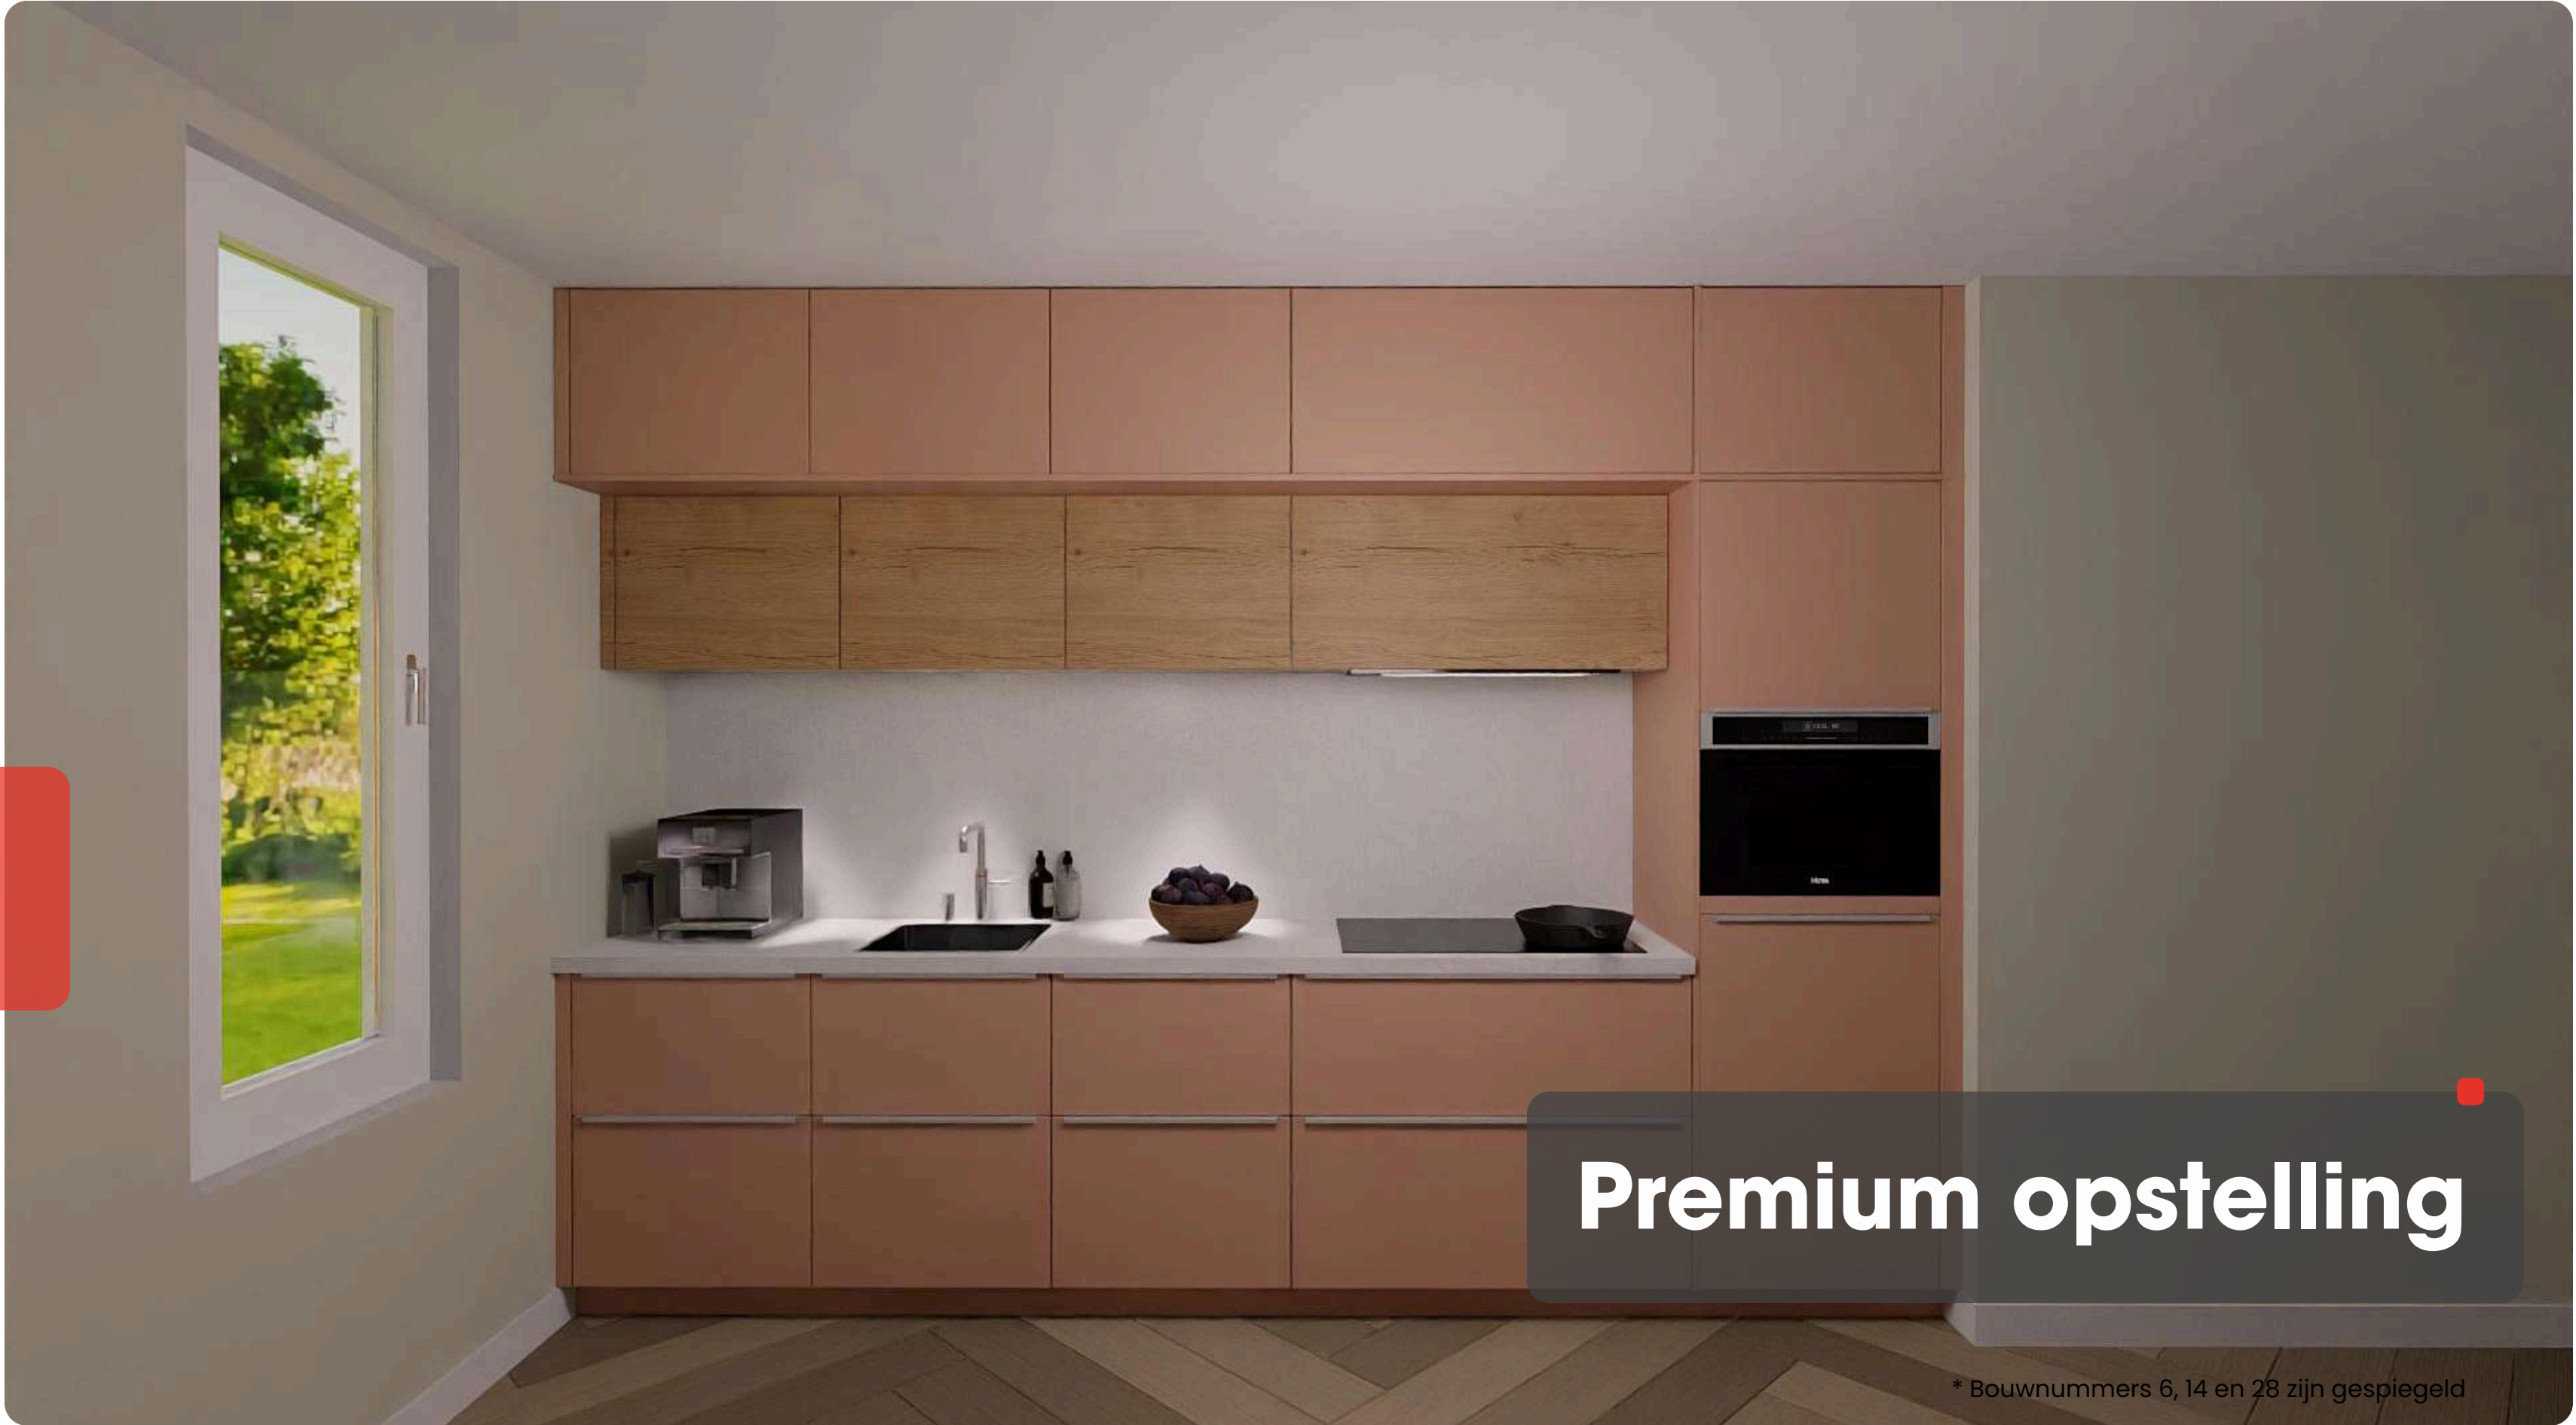

Premium opstelling

* Bouwnummers 6, 14 en 28 zijn gespiegeld